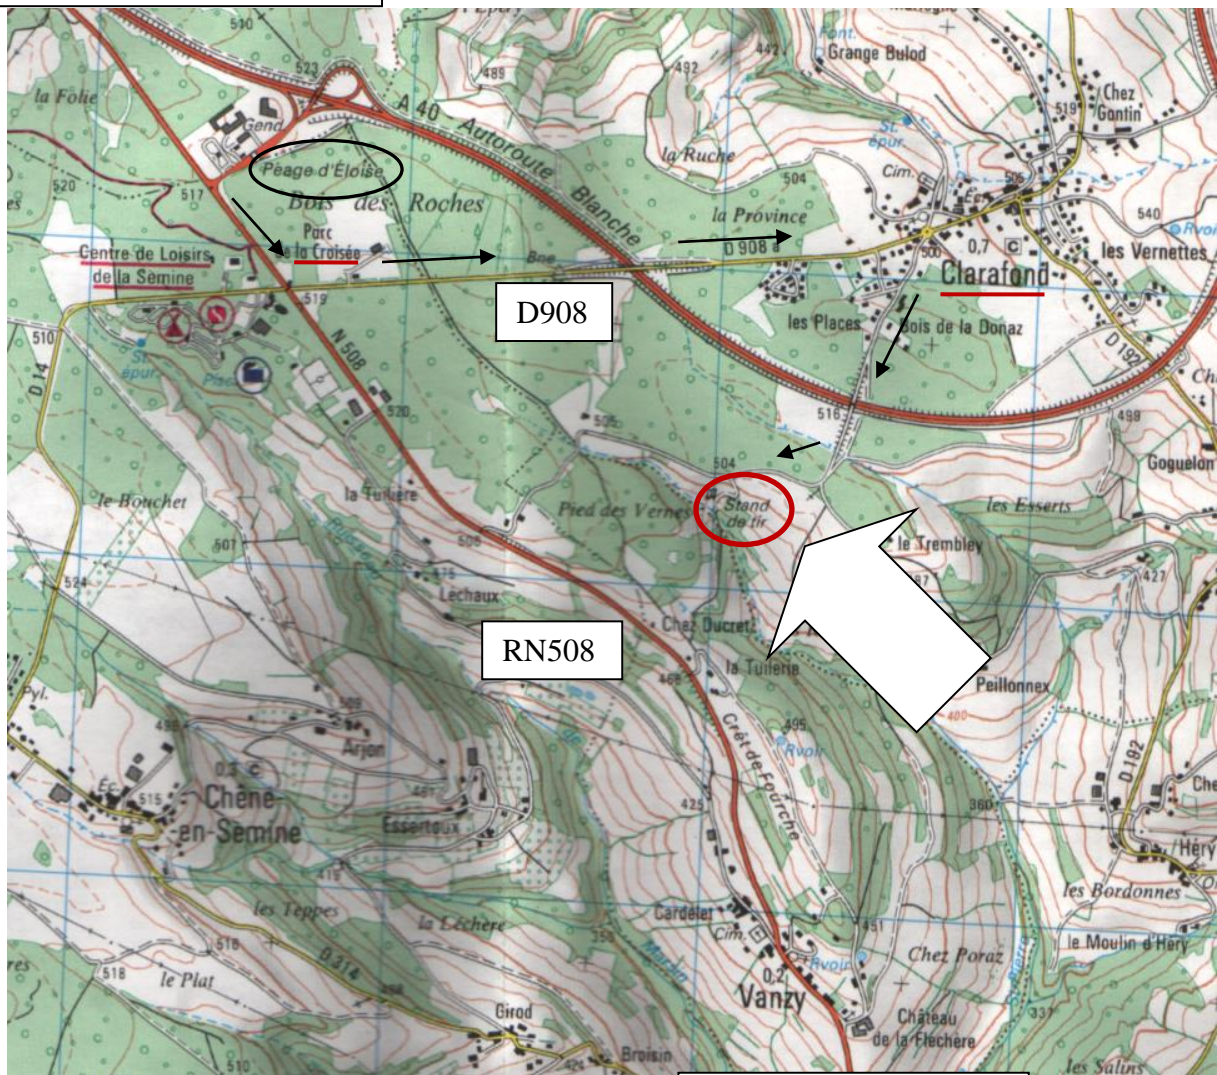

PLAN D'ACCES DU TIR SPORTIF DE LA SEMINE

Direction Bellegarde N508

Direction Frangy N508

Sur la RN 508 (section Annecy - Bellegarde-sur-Valserine), suivre direction Clarafond au « Parc de la Croisée », prendre la route D908 en passant sur l'autoroute A40. Ensuite dans Clarafond, tourner au rond-point à droite afin de repasser sur l'autoroute A40, prendre à droite de la croix de pierre et de rejoindre le stand de tir qui sera sur la gauche en contre bas de la voie communale.

GPS : 46.05575, 5.8829

46°03'20.7"N 5°52'58.4"E